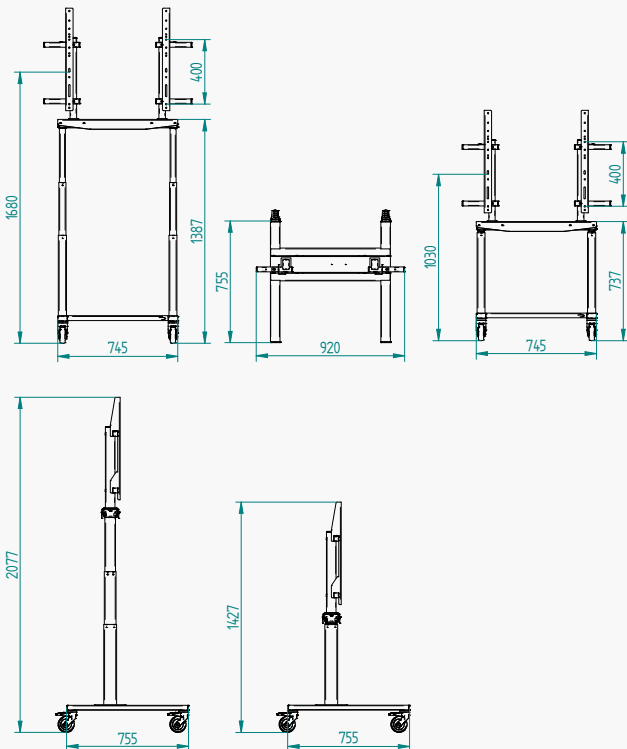

Max. 100 kg

Zwart

103 - 168 cm

65 cm

Veiligheids-stop

VESA (B x H)

800 x 600

800 x 400

700 x 400

600 x 400

600 x 230

600 x 200

500 x 400

456 x 400

400 x 400

400 x 300

400 x 200

300 x 400

300 x 300

200 x 400

200 x 200

### Technische tekening