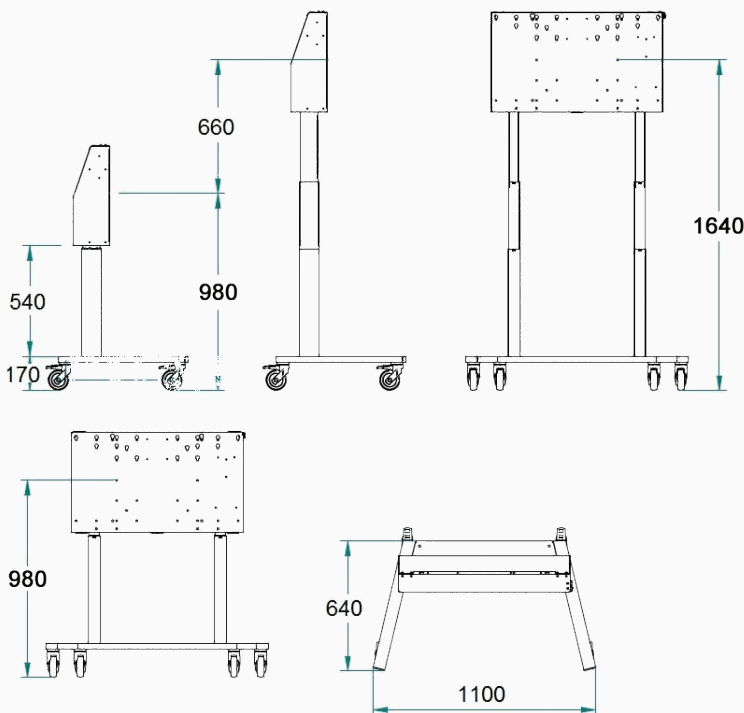

Kies voor gemak:

Dubbelzuils mobiele lift

- ▶ Hoog kwalitatief verrijdbaar model
- ▶ Opbergruimte achter het scherm om apparatuur en kabels weg te werken. De opbergruimte is voorzien van een klep met slot.
- ▶ Montage van mini-PC (links of rechts) aan het frame mogelijk
- ▶ Standaard tot 800mm VESA breedte
- ▶ Voorzien van 4 gereemde robuuste zwenkwielen met een diameter van 100 mm
- ▶ In laagste stand ook geschikt voor onderbouw

Max. 100 kg

Alu / grijs

98 - 164 cm

66 cm

Safety Stop

VESA (B x H)

800 x 400

700 x 400

600 x 400

600 x 230

600 x 200

500 x 400

456 x 400

400 x 400

400 x 300

400 x 200

300 x 400

300 x 300

200 x 400

200 x 200

Technische tekening

Accessoires

<p>EFFLAP002G</p> <p>Laptopplank montage voor 400 x 300 mm</p>	<p>EFFLAP5250</p> <p>Laptopplank montage achter 400 x 400 mm</p>	<p>CMM01</p> <p>Cable Management Module (3 gaten rechterzijde)</p>				
<p>CMM03</p> <p>Cable Management Module (4 gaten voorzijde)</p>	<p>ELEC041</p> <p>Stekkerblok 6-voudig in te bouwen</p>	<p>ADAP1G</p> <p>VESA Adapterset grijs</p> <table border="1"> <tr> <td>800 x 600</td> <td>600 x 600</td> </tr> <tr> <td>800 x 500</td> <td>600 x 500</td> </tr> </table>	800 x 600	600 x 600	800 x 500	600 x 500
800 x 600	600 x 600					
800 x 500	600 x 500					
<p>EFFSOUNDZ01</p> <p>Montageplaat voor soundbar</p>	<p>EFFHAND</p> <p>Hand-greepset</p>	<p>HOOKA1</p> <p>Kabelhaak alu-grijs</p>	<p>EFHASPEL</p> <p>Kabelhaspel</p>			