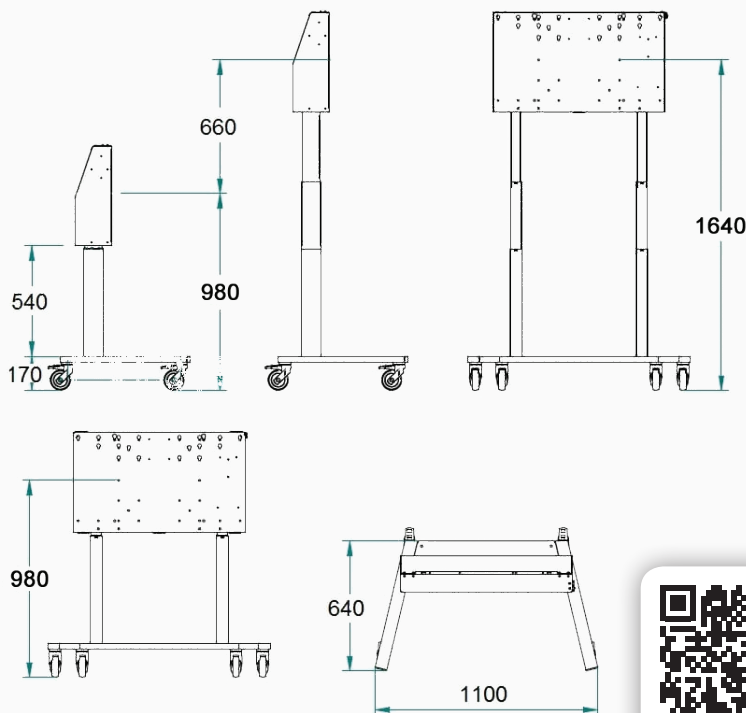

Kies voor gemak:

Dubbelzuils mobiele lift

- ▶ Hoog kwalitatief verrijdbaar model
- ▶ Opbergruimte achter het scherm om apparatuur en kabels weg te werken. De opbergruimte is voorzien van een klep met slot.
- ▶ Montage van mini-PC (links of rechts) aan het frame mogelijk
- ▶ Standaard tot 800mm VESA breedte
- ▶ Voorzien van 4 gereemde robuuste zwenkwielen met een diameter van 100 mm
- ▶ In laagste stand ook geschikt voor onderbouw

VESA (B x H)

- 800 x 400
- 700 x 400
- 600 x 400
- 600 x 230
- 600 x 200
- 500 x 400
- 456 x 400
- 400 x 400
- 400 x 300
- 400 x 200
- 300 x 400
- 300 x 300
- 200 x 400
- 200 x 200

Max. 100 kg

Zwart

98 - 164 cm

66 cm

Safety Stop

Technische tekening

Accessoires

<p>EFFLAP002Z</p> <p>Laptopplank montage voor 400 x 300 mm</p>	<p>EFFLAP5250Z</p> <p>Laptopplank montage achter 400 x 400 mm</p>	<p>CMM01Z</p> <p>Cable Management Module (3 gaten rechterzijde)</p>				
<p>CMM03Z</p> <p>Cable Management Module (4 gaten voorzijde)</p>	<p>ELEC041</p> <p>Stekkerblok 6-voudig in te bouwen</p>	<p>ADAP1Z</p> <p>VESA (B x H)</p> <table border="1"> <tr> <td>800 x 600</td> <td>600 x 600</td> </tr> <tr> <td>800 x 500</td> <td>600 x 500</td> </tr> </table> <p>VESA Adapterset zwart</p>	800 x 600	600 x 600	800 x 500	600 x 500
800 x 600	600 x 600					
800 x 500	600 x 500					
<p>EFFSOUNDZ01</p> <p>Montageplaat voor soundbar</p>	<p>EFFHAND</p> <p>Hand-greepset</p>	<p>HOOK81</p> <p>Kabelhaak zwart</p>	<p>EFHASPEL</p> <p>Kabelhaspel</p>			