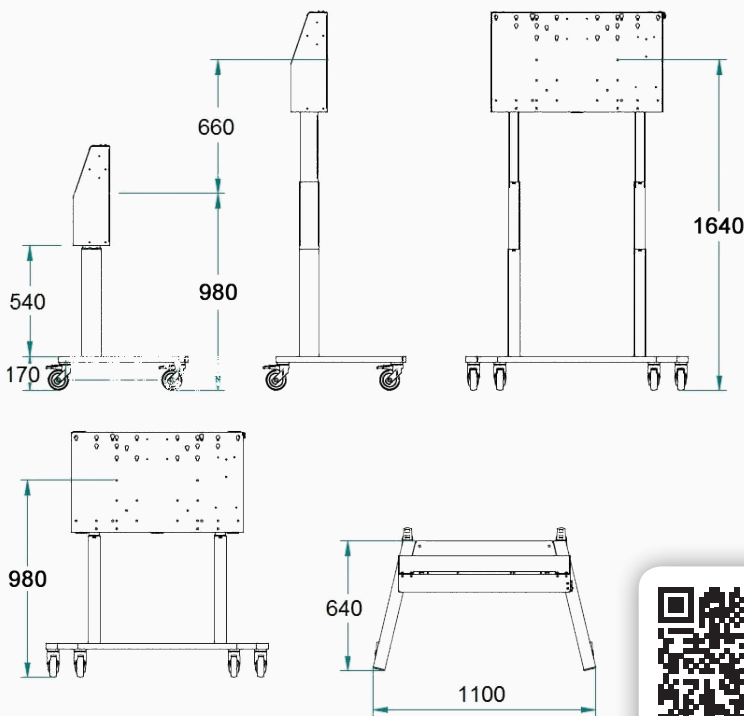

Kies voor gemak:

Dubbelzuils mobiele lift zonder klep

- ▶ Hoog kwalitatief verrijdbaar model
- ▶ Opbergruimte achter het scherm om apparatuur en kabels weg te werken. De opbergruimte is optioneel te voorzien van een klep met slot
- ▶ Montage van mini-PC (links of rechts) aan het frame mogelijk
- ▶ Standaard tot 800mm VESA breedte
- ▶ Voorzien van 4 gereemde robuuste zwenkwielen met een diameter van 100 mm
- ▶ In laagste stand ook geschikt voor onderbouw

Max. 100 kg Zwart 98 - 164 cm 66 cm Safety Stop

VESA (B x H)

- 800 x 400
- 700 x 400
- 600 x 400
- 600 x 230
- 600 x 200
- 500 x 400
- 456 x 400
- 400 x 400
- 400 x 300
- 400 x 200
- 300 x 400
- 300 x 300
- 200 x 400
- 200 x 200

Technische tekening

Accessoires

<p>EFFLAP002Z</p> <p>Laptopplank montage voor 400 x 300 mm</p>	<p>EFFLAP5250Z</p> <p>Laptopplank montage achter 400 x 400 mm</p>	<p>CMM01Z</p> <p>Cable Management Module (3 gaten rechterzijde)</p>				
<p>CMM03Z</p> <p>Cable Management Module (4 gaten voorzijde)</p>	<p>ELEC041</p> <p>Stekkerblok 6-voudig in te bouwen</p>	<p>ADAP1Z</p> <p>VESA Adapterset zwart</p> <table border="1"> <tr> <td>800 x 600</td> <td>600 x 600</td> </tr> <tr> <td>800 x 500</td> <td>600 x 500</td> </tr> </table>	800 x 600	600 x 600	800 x 500	600 x 500
800 x 600	600 x 600					
800 x 500	600 x 500					
<p>EFFSOUNDZ01</p> <p>Montageplaat voor soundbar</p>	<p>EFFHAND</p> <p>Hand-greepset</p>	<p>HOOK81</p> <p>Kabelhaak zwart</p>	<p>EFHASPEL</p> <p>Kabelhaspel</p>			