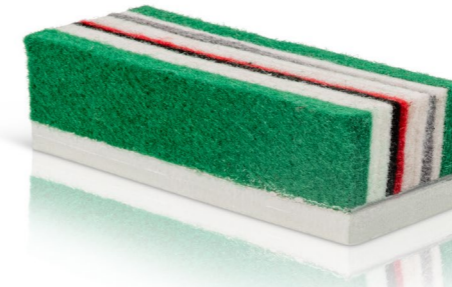

Artikelnummer
14020.116

Krijtwisser

- Wisser voor krijtborden