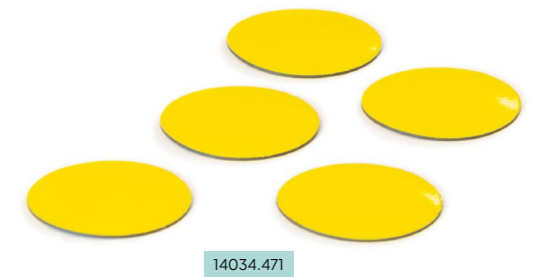

Pushpins

Set van 100 gekleurde pushpins voor prikoppervlakken

Artikelnummer
4032.100

Ø 35 mm
360 gr/cm²

Impressiemagneten

Aantal	Opdruk	Kleur	Doorsnee / artikelnummer
5	Face	Groen	14032.201
5	Face	Rood	14032.202
5	Check	Groen	14032.261
5	Check	Rood	14032.263
5	Question mark	Groen	14032.271
5	Question mark	Rood	14032.273
5	Attention	Groen	14032.241
5	Attention	Rood	14032.243

Impressiemagneten

Aantal	Opdruk	Kleur	Artikelnummer
5	Face	Groen	14034.400
5	Face	Geel	14034.401
5	Face	Rood	14034.402
5	Check	Groen	14034.410
5	Check	Geel	14034.411
5	Check	Rood	14034.412
5	Question mark	Groen	14034.420
5	Question mark	Geel	14034.421
5	Question mark	Rood	14034.422
5	Attention	Groen	14034.430
5	Attention	Geel	14034.431
5	Attention	Rood	14034.432

Symbolen, magneetfolie

Aantal	Opdruk	Kleur	Afmeting	Artikelnummer
5	Attention	Rood/wit	35 x 40 mm	14034.440
5	Attention	Geel/zwart	35 x 40 mm	14034.441
5	'New' Star	Geel/zwart	63 x 60 mm	14034.442

Aantal	Opdruk	Kleur	Artikelnummer
5	Scrum	Groen	14032.281 14034.450
5	Scrum	Geel	14032.280 14034.451
5	Scrum	Oranje	14032.285 14034.452
5	Scrum	Rood	14032.286 14034.453
5	Scrum	Paars	14032.284 14034.454
5	Scrum	Roze	14032.283 14034.455
5	Scrum	Lichtblauw	14032.282 14034.456

Aantal	Vorm	Kleur	Afmeting	Artikelnummer
5	Arrow	Groen	60 x 80 mm	14034.460
5	Arrow	Geel	60 x 80 mm	14034.461
5	Arrow	Rood	60 x 80 mm	14034.462
5	Arrow	Blauw	60 x 80 mm	14034.463
5	Cirkel	Groen	Ø 30 mm	14034.470
5	Cirkel	Geel	Ø 30 mm	14034.471
5	Cirkel	Rood	Ø 30 mm	14034.472
5	Cirkel	Blauw	Ø 30 mm	14034.473
5	Rechthoek	Groen	35 x 40 mm	14034.490
5	Rechthoek	Geel	35 x 40 mm	14034.491
5	Rechthoek	Rood	63 x 60 mm	14034.492
5	Rechthoek	Blauw	60 x 80 mm	14034.493