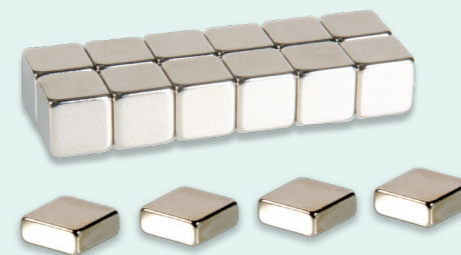

Artikelnummer
14016.164

- Glasbord markers
- Set van 10 glasbord markers met een viltten punt van Ø 3 mm
 - Niet droog uitwisbaar
 - Wit

Artikelnummer
14017.152

Starterkit glasborden

- Inhoud
- 4 boardmarkers (zwart, rood, blauw en groen)
 - 5 extra sterke witte glasbordmagneten (Ø 25 mm)
 - 1 magnetische glasbordwisser
 - 1 reinigingspray (250 ml)

Glasbordmagneten
Sterke magneten expliciet voor glasborden.

Aantal	Kleur	Doorsnee / hechtkracht / artikelnummer Ø 30 mm 1600 gr/cm ²
6	Blauw	14019.930
6	Rood	14019.931
6	Groen	14019.932
6	Oranje	14019.933