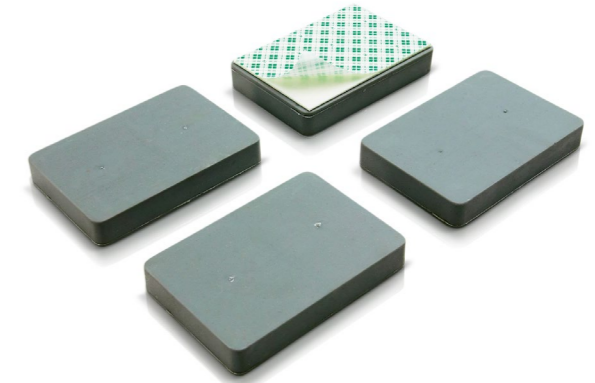

Aantal	Afmeting	Artikelnummer
1	79 x 54 x 14 mm	14019.500

- Zelfklevende magneet voor het ophangen van bijvoorbeeld een whiteboard, planbord of landkaart op een metalen wand of oppervlak
- Per m² heeft u 5 blokmagneten nodig