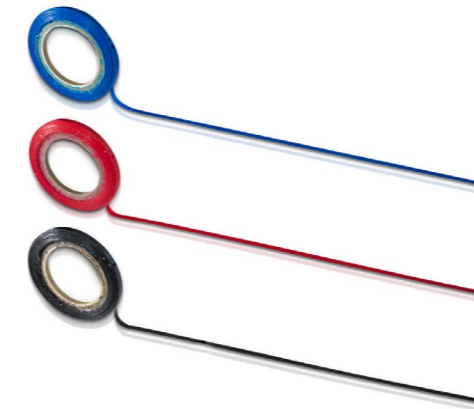

Starterkit Scrum

Artikelnummer
14017.321

1. **Inhoud**
2. 4 boardmarkers (zwart, rood, blauw en groen)
   - 1 magnetische penhouder
   - 1 magnetische viltwisser Pro
   - 5x magneetfolie 'Scrum' groen, 10 x 10 cm
   - 5x magneetfolie 'Scrum' oranje, 10 x 10 cm
   - 5x magneetfolie 'Scrum' geel, 10 x 10 cm
   - 5x magneetfolie 'Scrum' rood, 10 x 10 cm
   - 5x magneetfolie 'New Star'
   - 5x magneetfolie 'Attention' geel-zwart

Matrixtape

Kleur	Afmeting	Artikelnummer
Blauw	3 mm x 10 m	14036.900
Rood	3 mm x 10 m	14036.901
Zwart	3 mm x 10 m	14036.902

- Zelfklevende matrixtape waarmee een whiteboard als scrum-, plan-, of memobord ingezet kan worden
- Ideaal om tijdelijk of permanent lijnen op het bord te maken
- Eenvoudig zonder resten of beschadigingen te verwijderen
- Tevens te gebruiken op een prikbord of ander vlak oppervlak