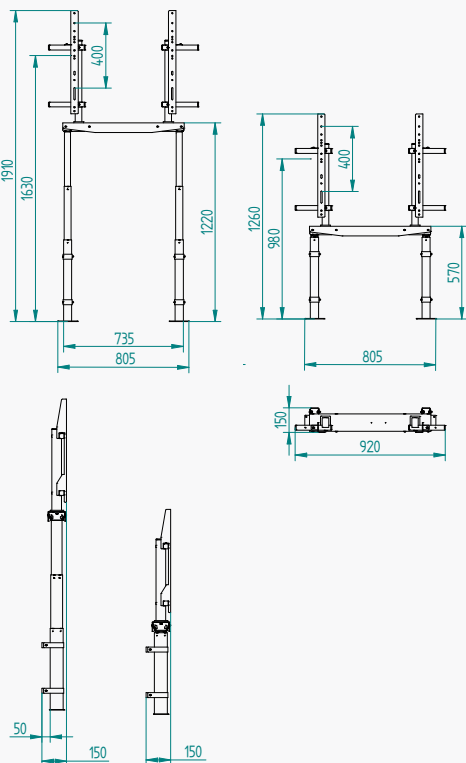

Max. 100 kg

Zwart

98 - 163 cm

65 cm

Veiligheids-stop

VESA (B x H)

800 x 600

800 x 400

700 x 400

600 x 400

600 x 230

600 x 200

500 x 400

456 x 400

400 x 400

400 x 300

400 x 200

300 x 400

300 x 300

200 x 400

200 x 200

Technische tekening

Verpakking

EN 62368-1:2014