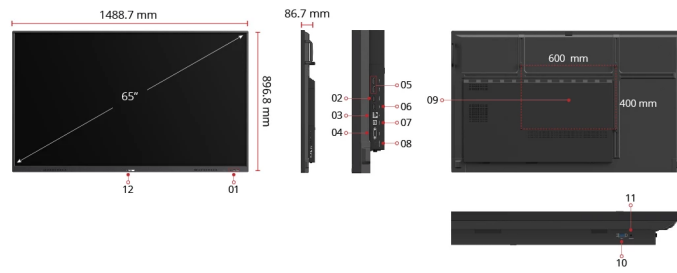

1. Smart Port USB™ X 2	8. Audio Out
2. Camera	9. VESA® Wall Mount 600 x 400mm
3. LAN	10. VGA
4. RS232	11. Audio In
5. HDMI X 2	
6. USB 2.0	
7. Touch	

Bezoek Gebruikers ■ www.viewsonic.com