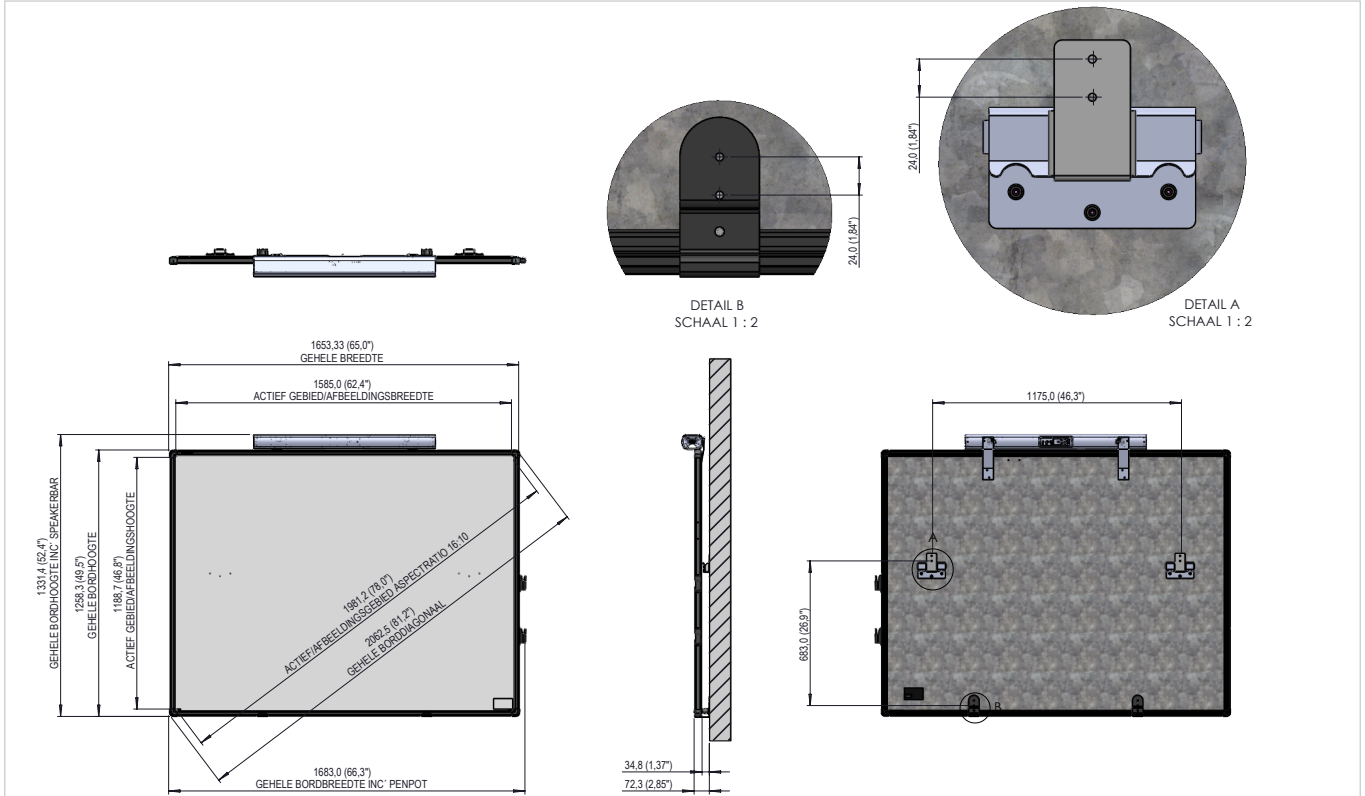

ActivBoard Touch

TECHNISCHE TEKENINGEN

78"

88"