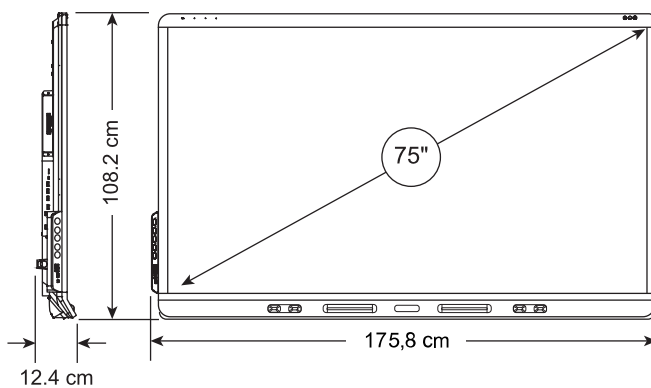

SBID-6075S-V3

Afmetingen