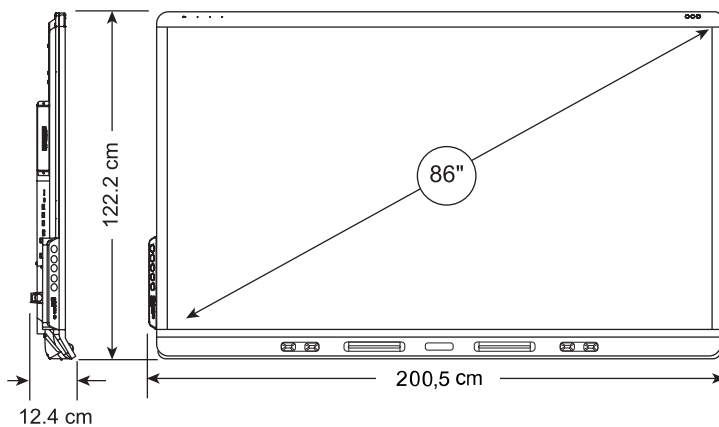

(inclusief laadbord)

193,1 cm × 130,8 cm × 26,4 cm

Transportgewicht

88 kg

VESA bevestiging

M8, 600 × 400 mm

Handvaten

2

SBID-6086S-V3

Afmetingen

Gewicht

84 kg

Transportafmetingen

(inclusief laadbord)

218,6 cm × 144,7 cm × 26,4 cm

Transportgewicht