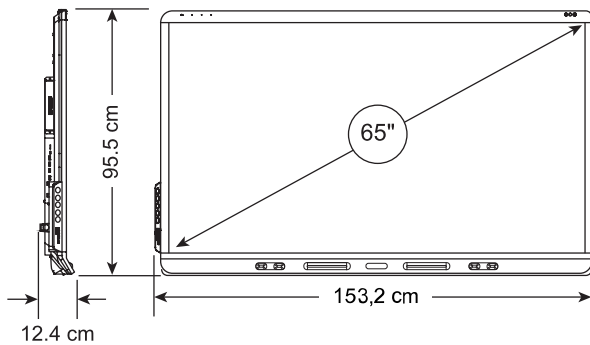

Kabelvereisten

HDMI	Gecertificeerde premium high speed HDMI (18 Gbps) Maximale lengte: 7 m
USB 2.0	USB 2.0 gecertificeerd Ondersteuning voor hoge snelheid (480 Mbps) Maximale lengte: 5 m
USB 3.0	USB 3.0 gecertificeerd Ondersteuning voor SuperSpeed (5 Gbps) Maximale lengte: 3 m
USB Type-C	USB 3.2 Gen 1 gecertificeerd Ondersteuning voor SuperSpeed (5 Gbps) Maximale lengte: 2 m

Meer informatie

Zie smarttech.com/nl/kb/171414

Installatie, afmetingen en gewichten

Aantekeningen

- Alle afmetingen ± 0.3 cm. All gezichten ± 0.9 kg.
- Product wordt rechtstaand verzonden.

SBID-6065S-V3

Afmetingen

Gewicht

51 kg

Transportafmetingen

(inclusief laadbord)

170,4 cm × 118,1 cm × 26,4 cm

Transportgewicht

72 kg

VESA bevestiging