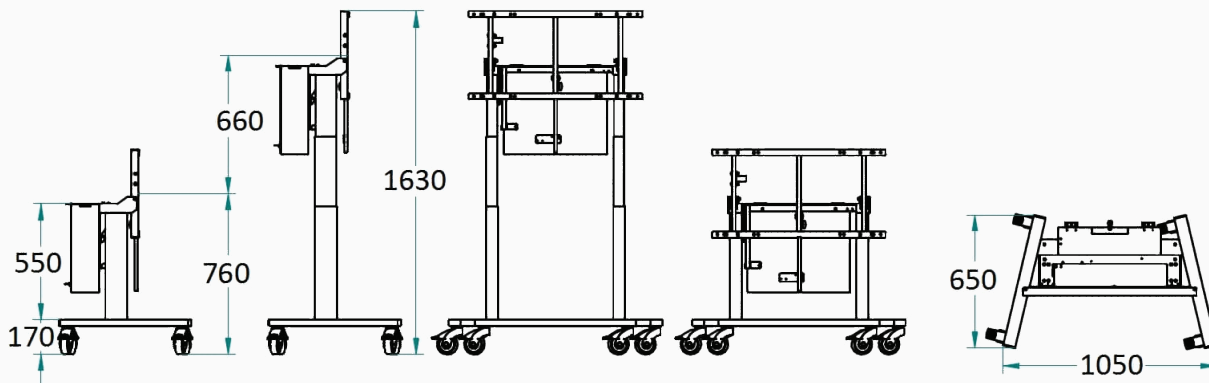

Kies voor gemak:

Dubbelzuils mobiele Kantelafel

- ▶ Verrijdbare kantelafel
- ▶ Optioneel is de kantelafels te voorzien van een afsluitbare kast om apparatuur en kabels weg te werken.
- ▶ Maakt werken op verschillende hoogtes mogelijk
- ▶ Horizontale hoogte 76 - 142 cm
- ▶ Geschikt voor mensen in rolstoel
- ▶ Voorzien van 4 geremde robuuste zwenkwielen met een diameter van 100 mm
- ▶ Traploze kantelfunctie door middel van blokkeerbare gasveer

VESA (B x H)

800 x 400

700 x 400

600 x 400

500 x 400

456 x 400

440 x 400

400 x 400

300 x 400

200 x 400

Max. 70 kg

Alu / grijs

76 - 142 cm

66 cm

Safety Stop

Technische tekening